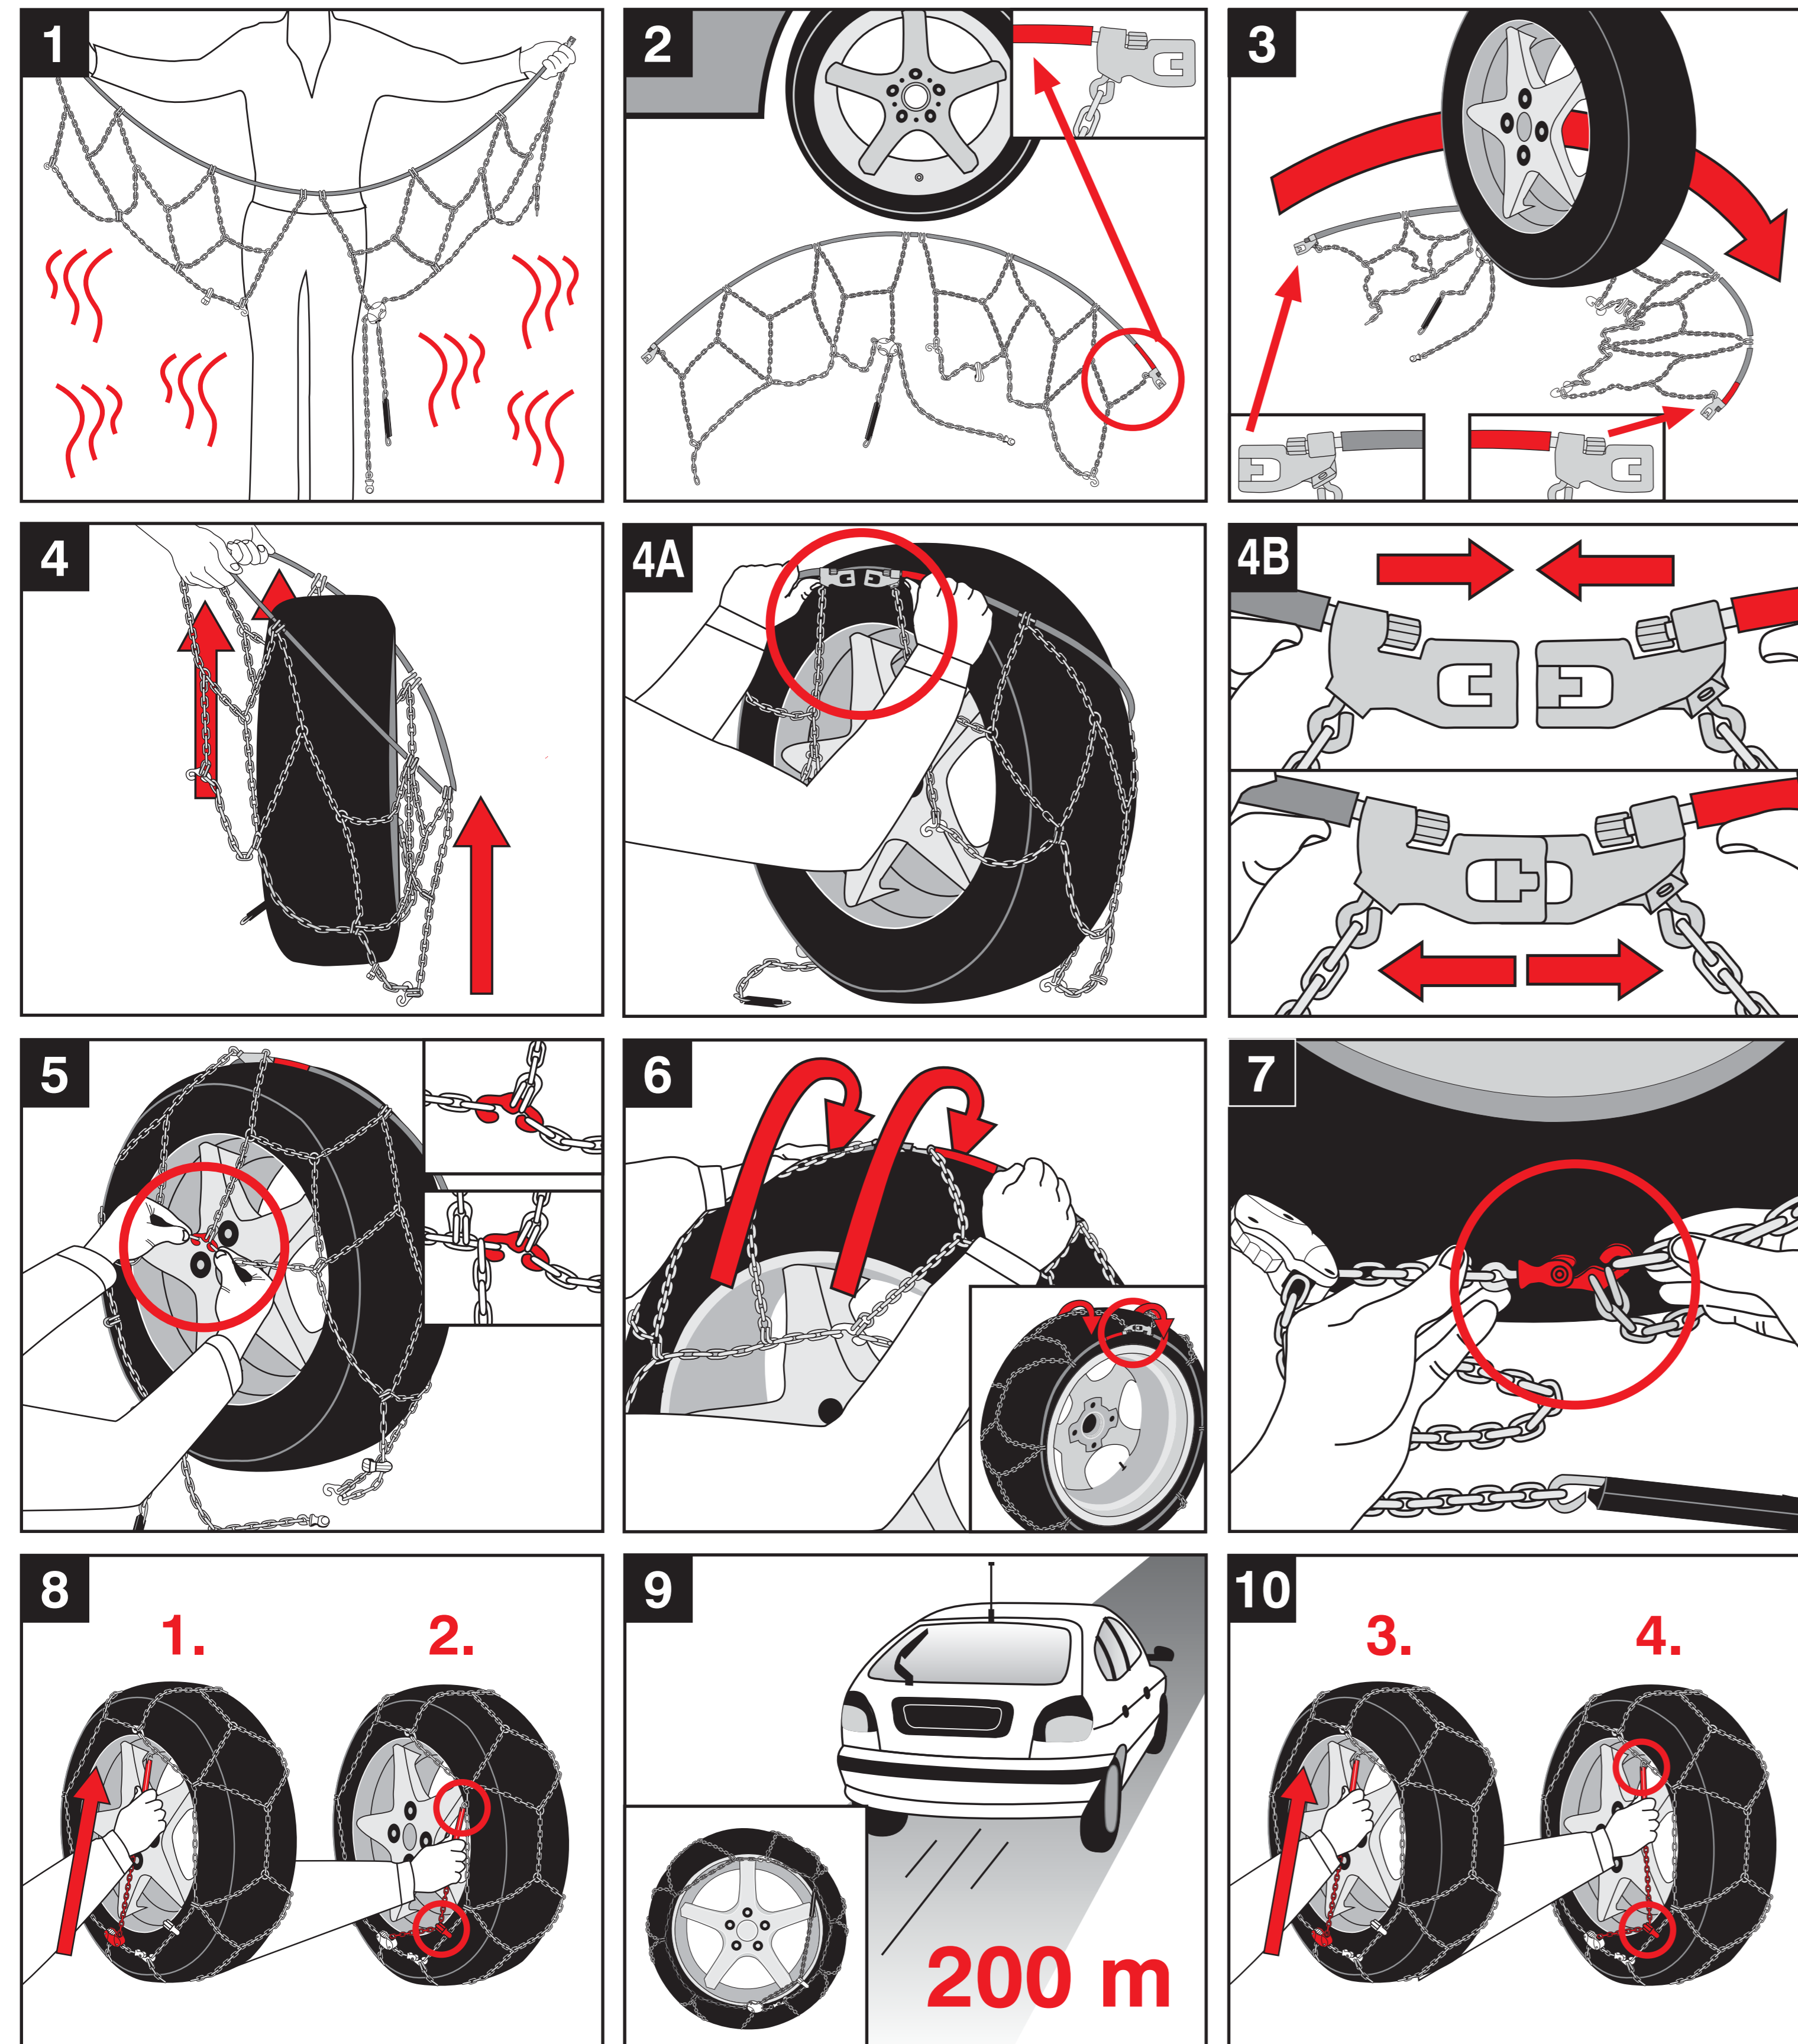

**Montage • Mounting • Montaggio • Montering •  
Μονταρισμα • Montaje • Montáž • Montaž • Монтаж  
Montagem**

Einsatzbereich PKW / Höchstgeschwindigkeit 50 km/h • Application p/c / Maximum speed 50 km/h •  
Utilisation pour véhicules tourisme / Vitesse maximum 50 km/h • Impiego autovettura / Velocità massima 50 km/h •  
Geschikt voor personenwagens / maximale snelheid 50 km per uur • Bruksområde: Personbiler/ maksimal hastighet 50 km/t •  
χρήση: επιβατικά αυτοκίνητα / μέγιστη ταχύτητα 50 χλμ/ώρα • Área de aplicación: automóvil / velocidad máxima 50 km/h •  
Použití pro osobní vozidla / max. rychlost 50 km/h • Použitie pre osobné vozidlá / max. rýchlosť 50 km/h • Zastosowanie: do  
samochodów osobowych / maksymalna prędkość – 50 km/h • применение: легковые автомобили / максимальная скорость 50 км/ч  
Raio de acção correntes de turismo / velocidade máxima 50 km/h

**Demontage • Demounting • Smontaggio •  
Demontering • Εξαγωγή • Desmontaje • Demontáž •  
Demontaž • Демонтаж • Desmontagem**