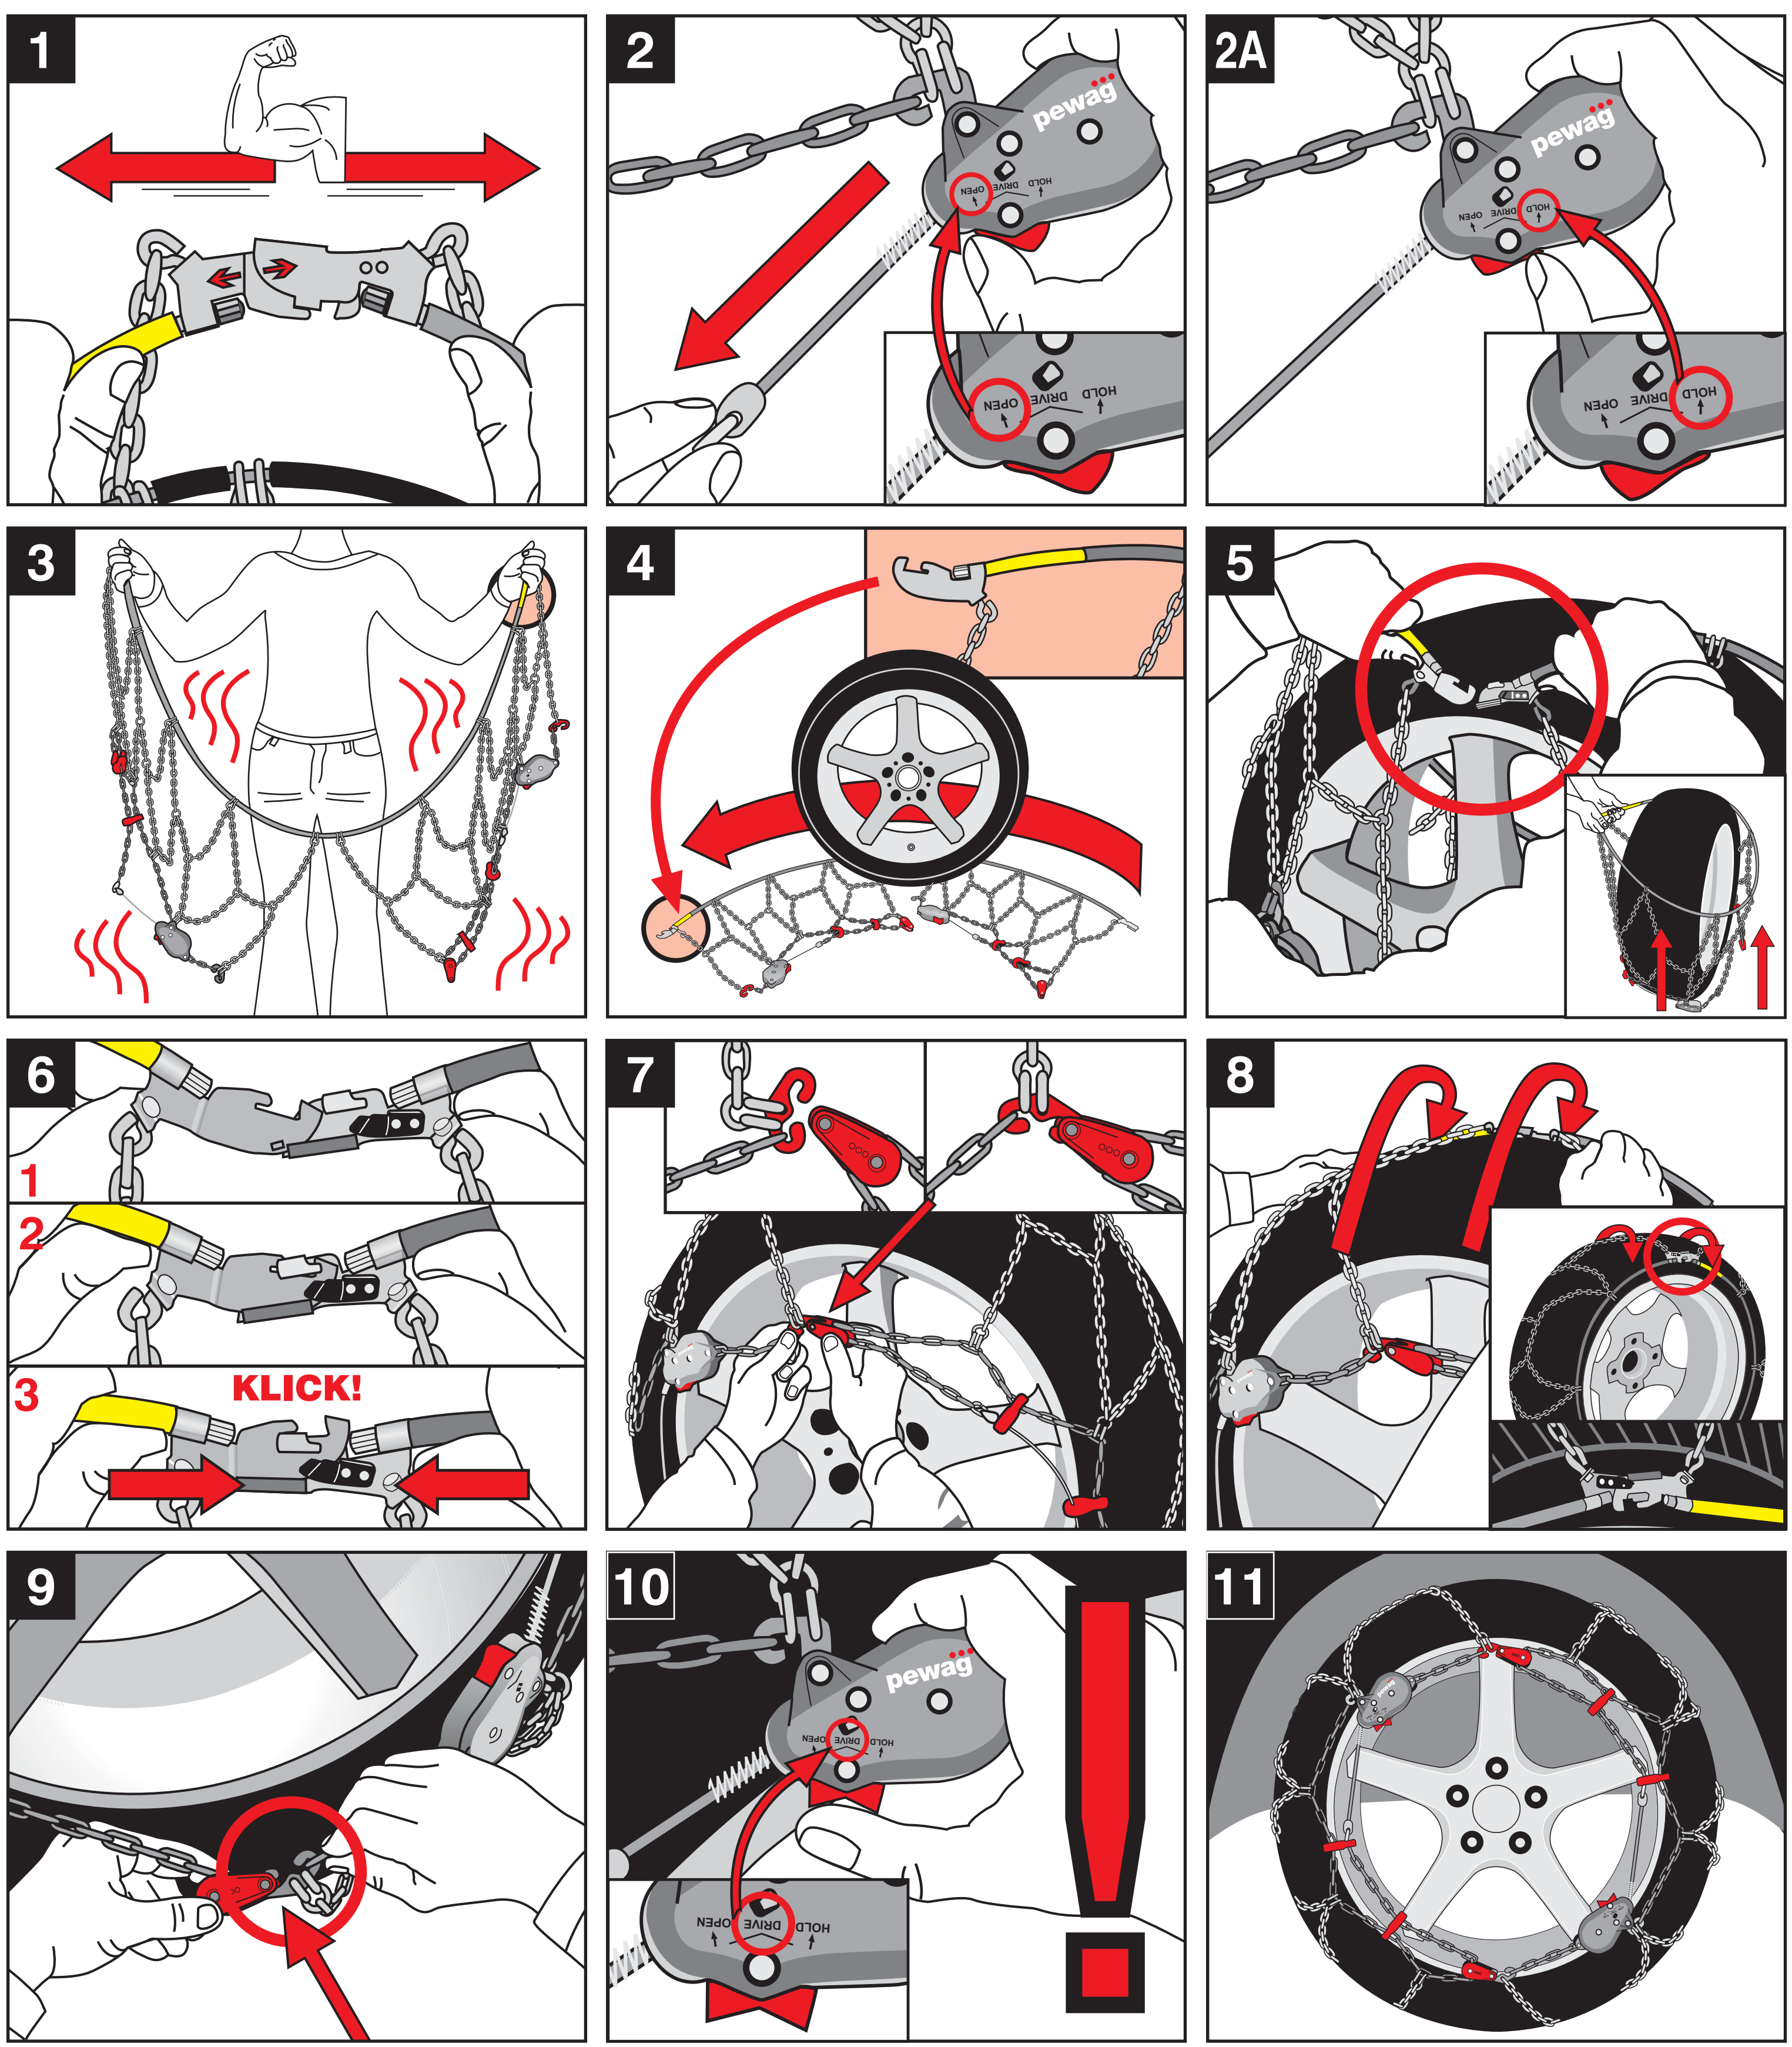

Montage • Mounting • Montaggio • Montering •
 Μονταρισμα • Montaje • Montáž • Montażem • Монтаж

Demontage • Demounting • Démontage
 Smontaggio • Demonering • Εξαγωγή • Desmontaje
 Demontáž • Demontaž • Демонтаж

Einsatzbereich PKW / Höchstgeschwindigkeit 50 km/h • Application p/c / Maximum speed 50 km/h •
 Rayon d'action chaînes tourisme / Vitesse maximum 50 km/h • Impiego autovettura / Velocità massima 50 km/h •
 Geschikt voor personenwagens / maximale snelheid 50 km per uur • Bruksområde: Personbiler/ maksimal hastighet 50 km/t •
 χρήση: επιβατικά αυτοκίνητα / μέγιστη ταχύτητα 50 χλμ/ώρα • Área de aplicacion: automóvil / velocidad máxima 50 km/h •
 Použití pro osobní vozidla / max. rychlost 50 km/h • Použitie pre osobné vozidlá / max. rýchlosť 50 km/h •
 Zastosowanie: do samochodów osobowych / maksymalna prędkość - 50 km/h •
 применение: легковые автомобили / максимальная скорость 50 км/ч