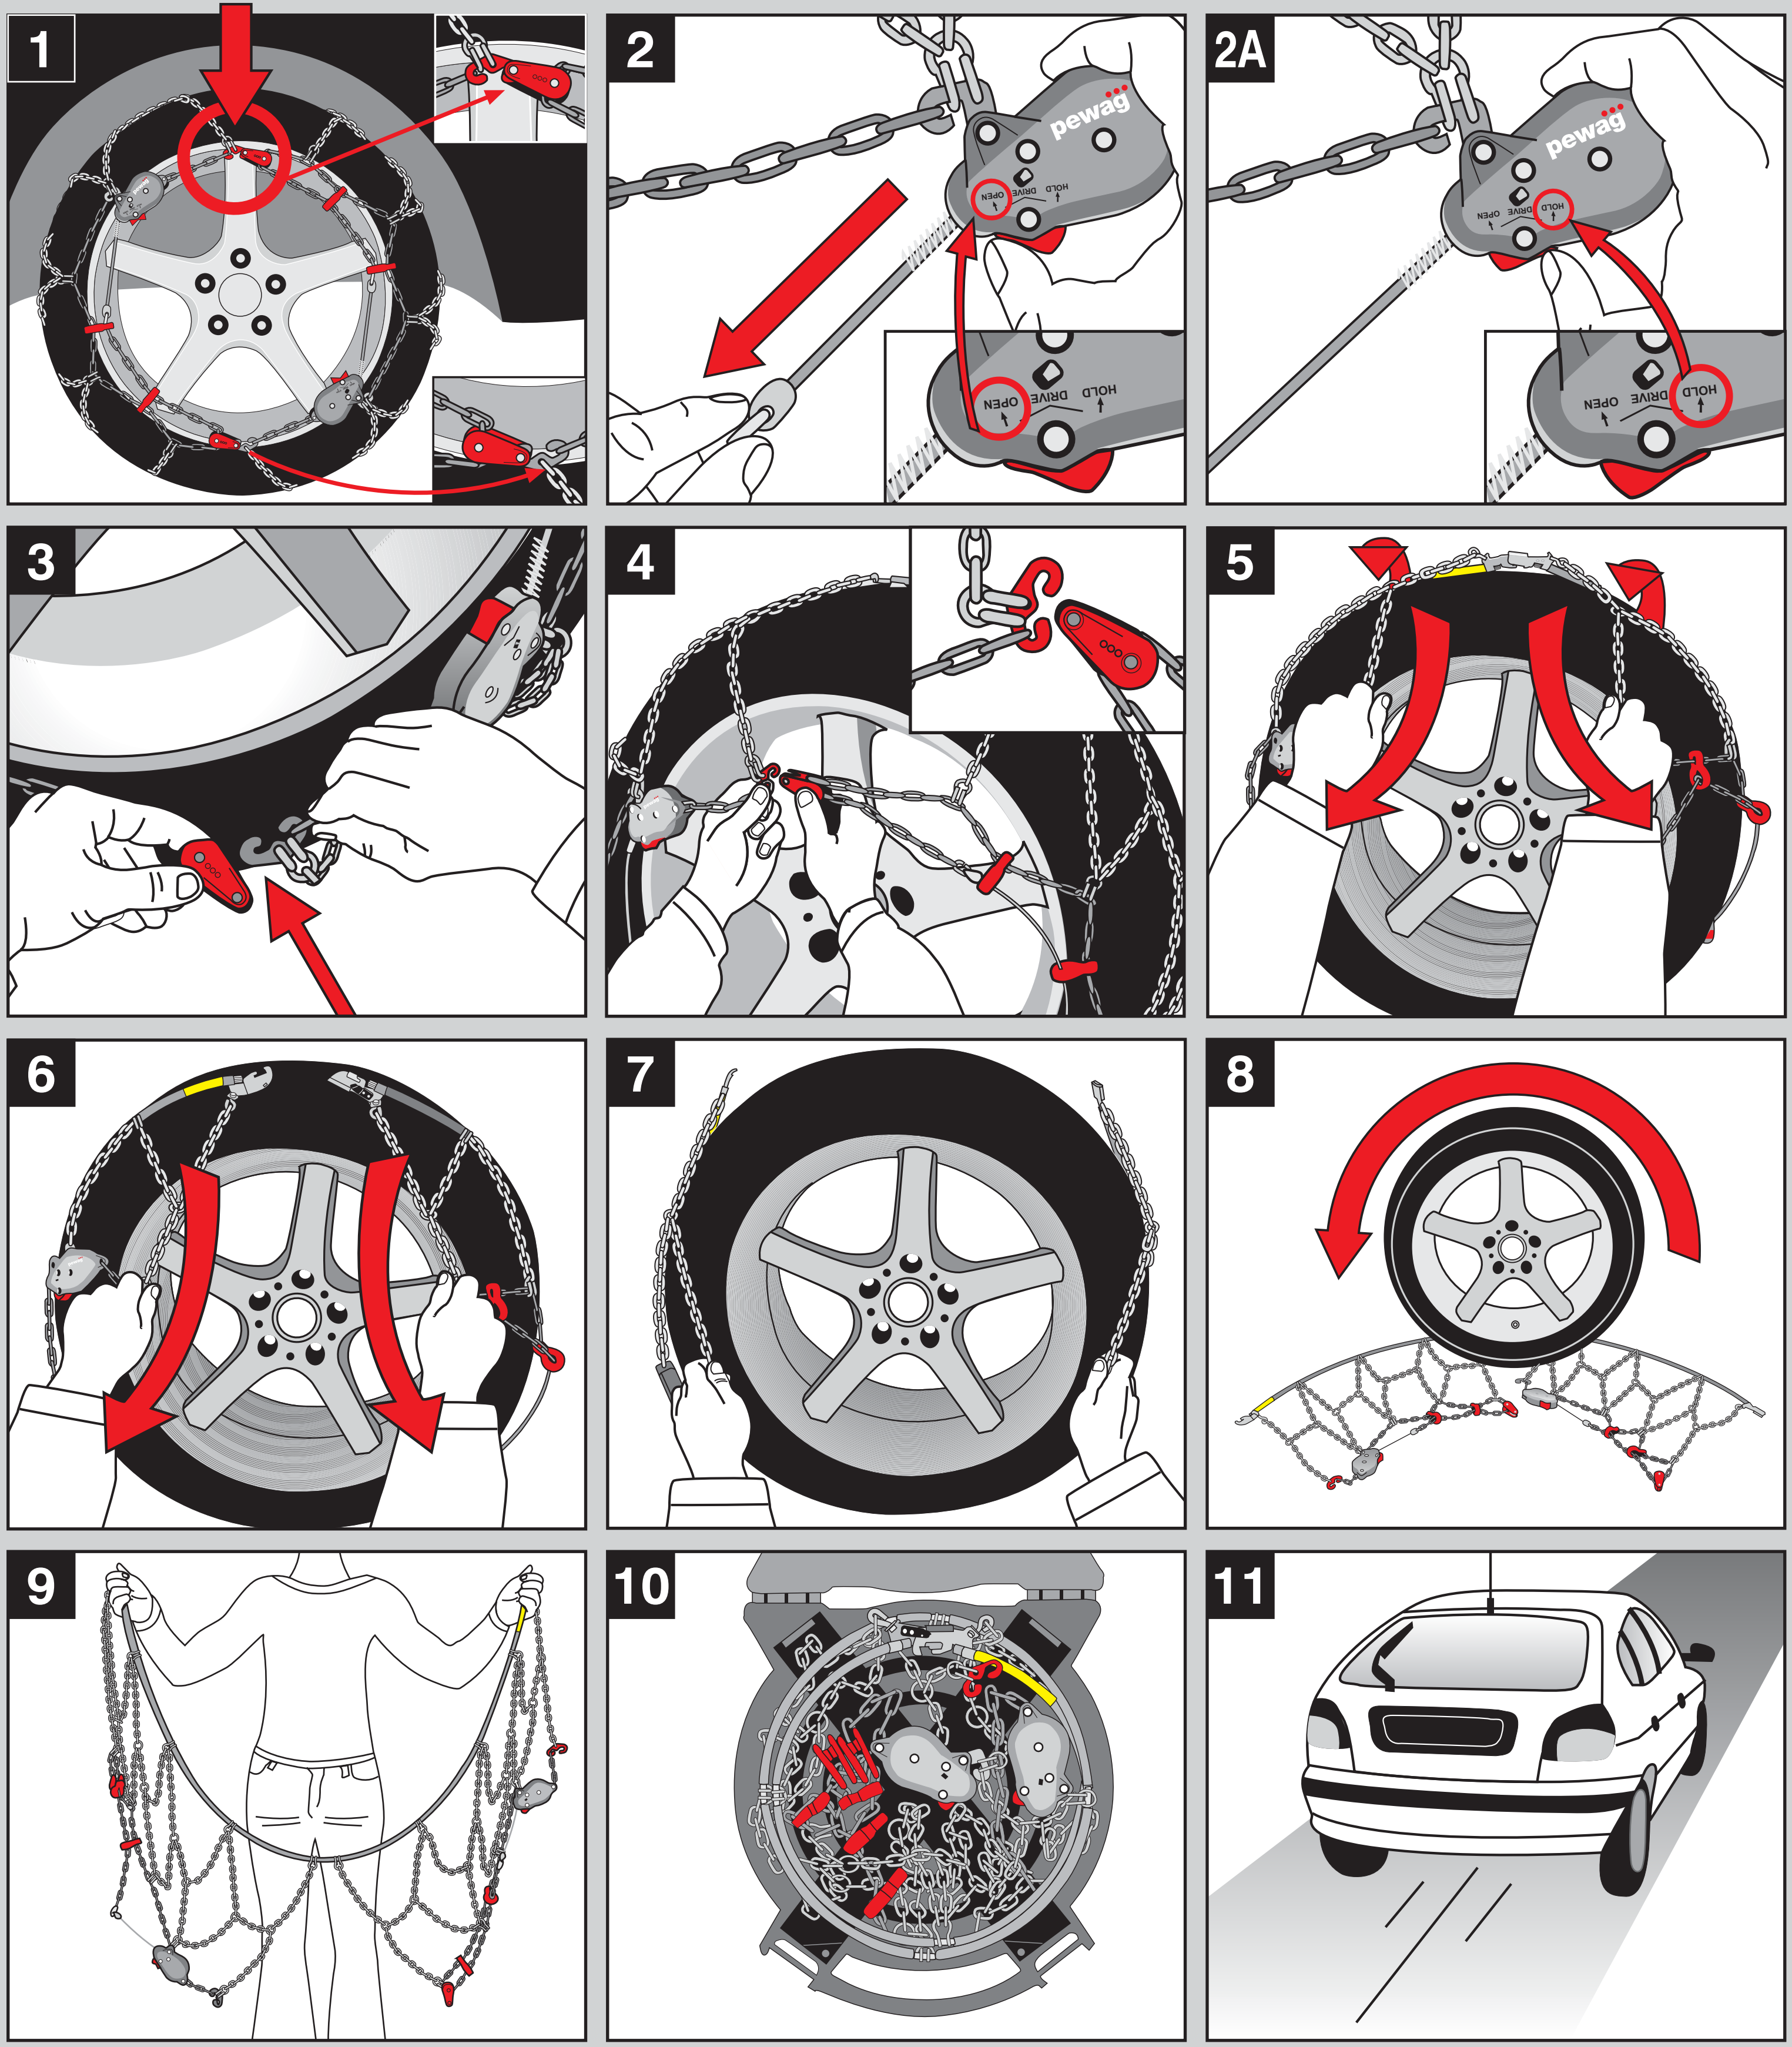

Montage • Mounting • Montaggio • Montering •
 Μονταρισμα • Montaje • Montáž • Montażem • Монтаж

Demontage • Demounting • Démontage
 Smontaggio • Demonering • Εξαγωγή • Desmontaje
 Demontáž • Demontaž • Демонтаж

Einsatzbereich PKW / Höchstgeschwindigkeit 50 km/h • Application p/c / Maximum speed 50 km/h •
 Rayon d'action chaînes tourisme / Vitesse maximum 50 km/h • Impiego autovettura / Velocità massima 50 km/h •
 Geschikt voor personenwagens / maximale snelheid 50 km per uur • Bruksområde: Personbiler/ maksimal hastighet 50 km/t •
 χρήση: επιβατικά αυτοκίνητα / μέγιστη ταχύτητα 50 χλμ/ώρα • Área de aplicacion: automóvil / velocidad máxima 50 km/h •
 Použití pro osobní vozidla / max. rychlost 50 km/h • Použitie pre osobné vozidlá / max. rýchlosť 50 km/h •
 Zastosowanie: do samochodów osobowych / maksymalna prędkość - 50 km/h •
 применение: легковые автомобили / максимальная скорость 50 км/ч